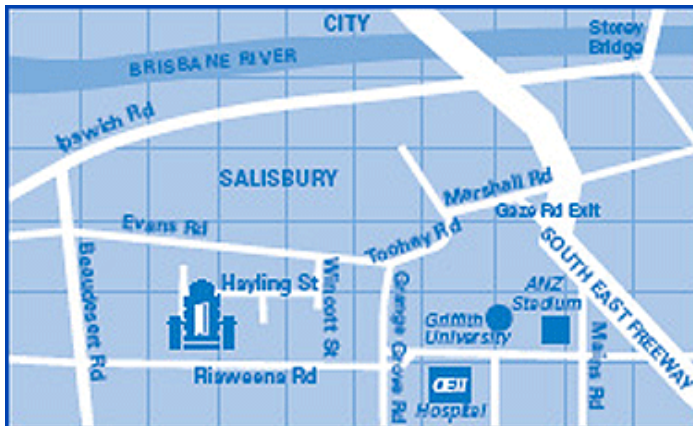

Làm sao đến Trung Tâm Marie Stopes International tại Salisbury

□ Marie Stopes International: Salisbury Centre □

Bằng xe ô-tô từ Brisbane:

Ra khỏi South Eastern Freeway tại đường Marshall Road. Chạy theo Marshall Road, quẹo trái ở Toohay Road. Tiếp tục chạy thẳng cho tới khi đụng ngã ba ở Orange Grove Road, lách phải qua Evans Road. Quẹo trái vào đường đầu tiên là Wincott Street rồi quẹo phải vào con đường đầu tiên là Hayling Street.

Parking:

Xe có thể đậu bên lề đường, tìm chỗ không khó khăn.

Bằng xe buýt:

Xe bus của cộng đồng Brisbane City 190. Xuống xe ở trạm trên đường Orange Grove Road gần Salisbury Hotel (khách sạn), cũng gần ở Toohay Forest park

Bằng xe lửa:

20-30 phút đi bộ – không tiện nghi lắm.

Để lấy hẹn xin gọi **1300 884 106**