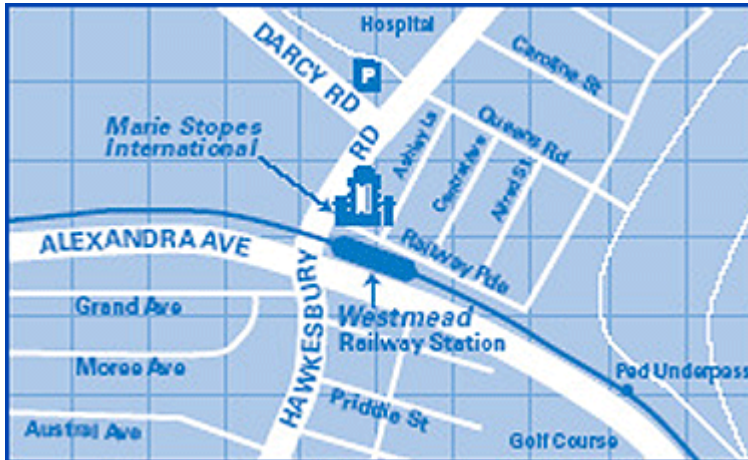

## 如何到达威斯米（**Westmead**）的玛丽丝多普国际中心 (Marie Stopes International: Westmead Centre)

威斯米( Westmead) 的玛丽丝多普国际中心（ Marie Stopes International Centre）就在铁路道（Railway Parade）27号, 中心周围是一些商店。我们在第一层（Ground Floor）建富家（LJ Hooker）地产公司的后面。

### 如果您驾车前来:

若您沿大西行高速公路（Great Western Highway）行驶，请在蚝克士布利路（Hawkesbury Road）转弯，然后一直前行直到您看到火车站。之后请右转到铁路道（Railway Parade）。

### 停车:

蚝克士布利路（Hawkesbury Road）的警察学校（Police Academy）有非常廉价的计费停车场。

### 如果您乘火车前来:

我们就在威斯米火车站（Westmead Station）的对面。