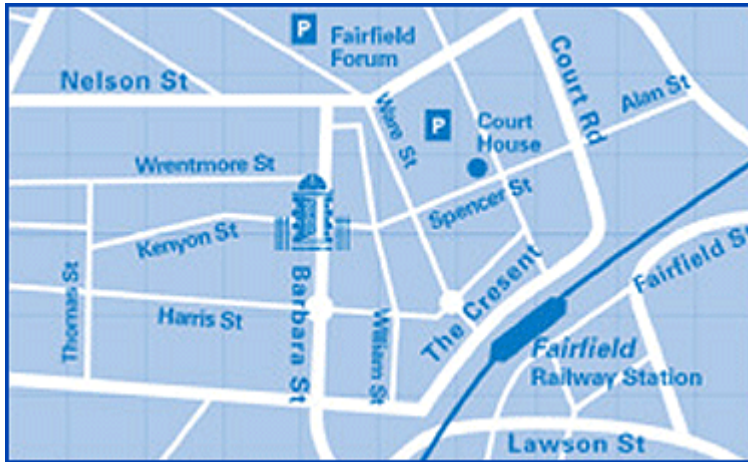

## 如何到达费尔菲尔德（Fairfield）的玛丽丝多普国际中心 （Marie Stopes International: Fairfield Centre）

### 如果您驾车前来:

本中心就坐落于肯扬街( Kenyon St.) 9号的4号套间，但是入口要经过唐尼巷 ( Downey Lane)，也就是多层停车场的对面。

### 停车:

有限的路边停车位。付费的停车场在本中心的对面。

### 如果您乘火车前来:

无论是康巴伦线（Cumberland）或者是南线( South Line)火车，请您沿站台的楼梯向

上走，然后越过铁路。穿过拱廊，越过人行道的十字路口然后左转。然后请您在第一个转弯处右转并一直走过环形路直到您看到市民中心（Civic Centre）广场

在您的左手边为止。穿过这个广场然后在广场后面的巷道右转，您就会看见本中心就在您的对面。